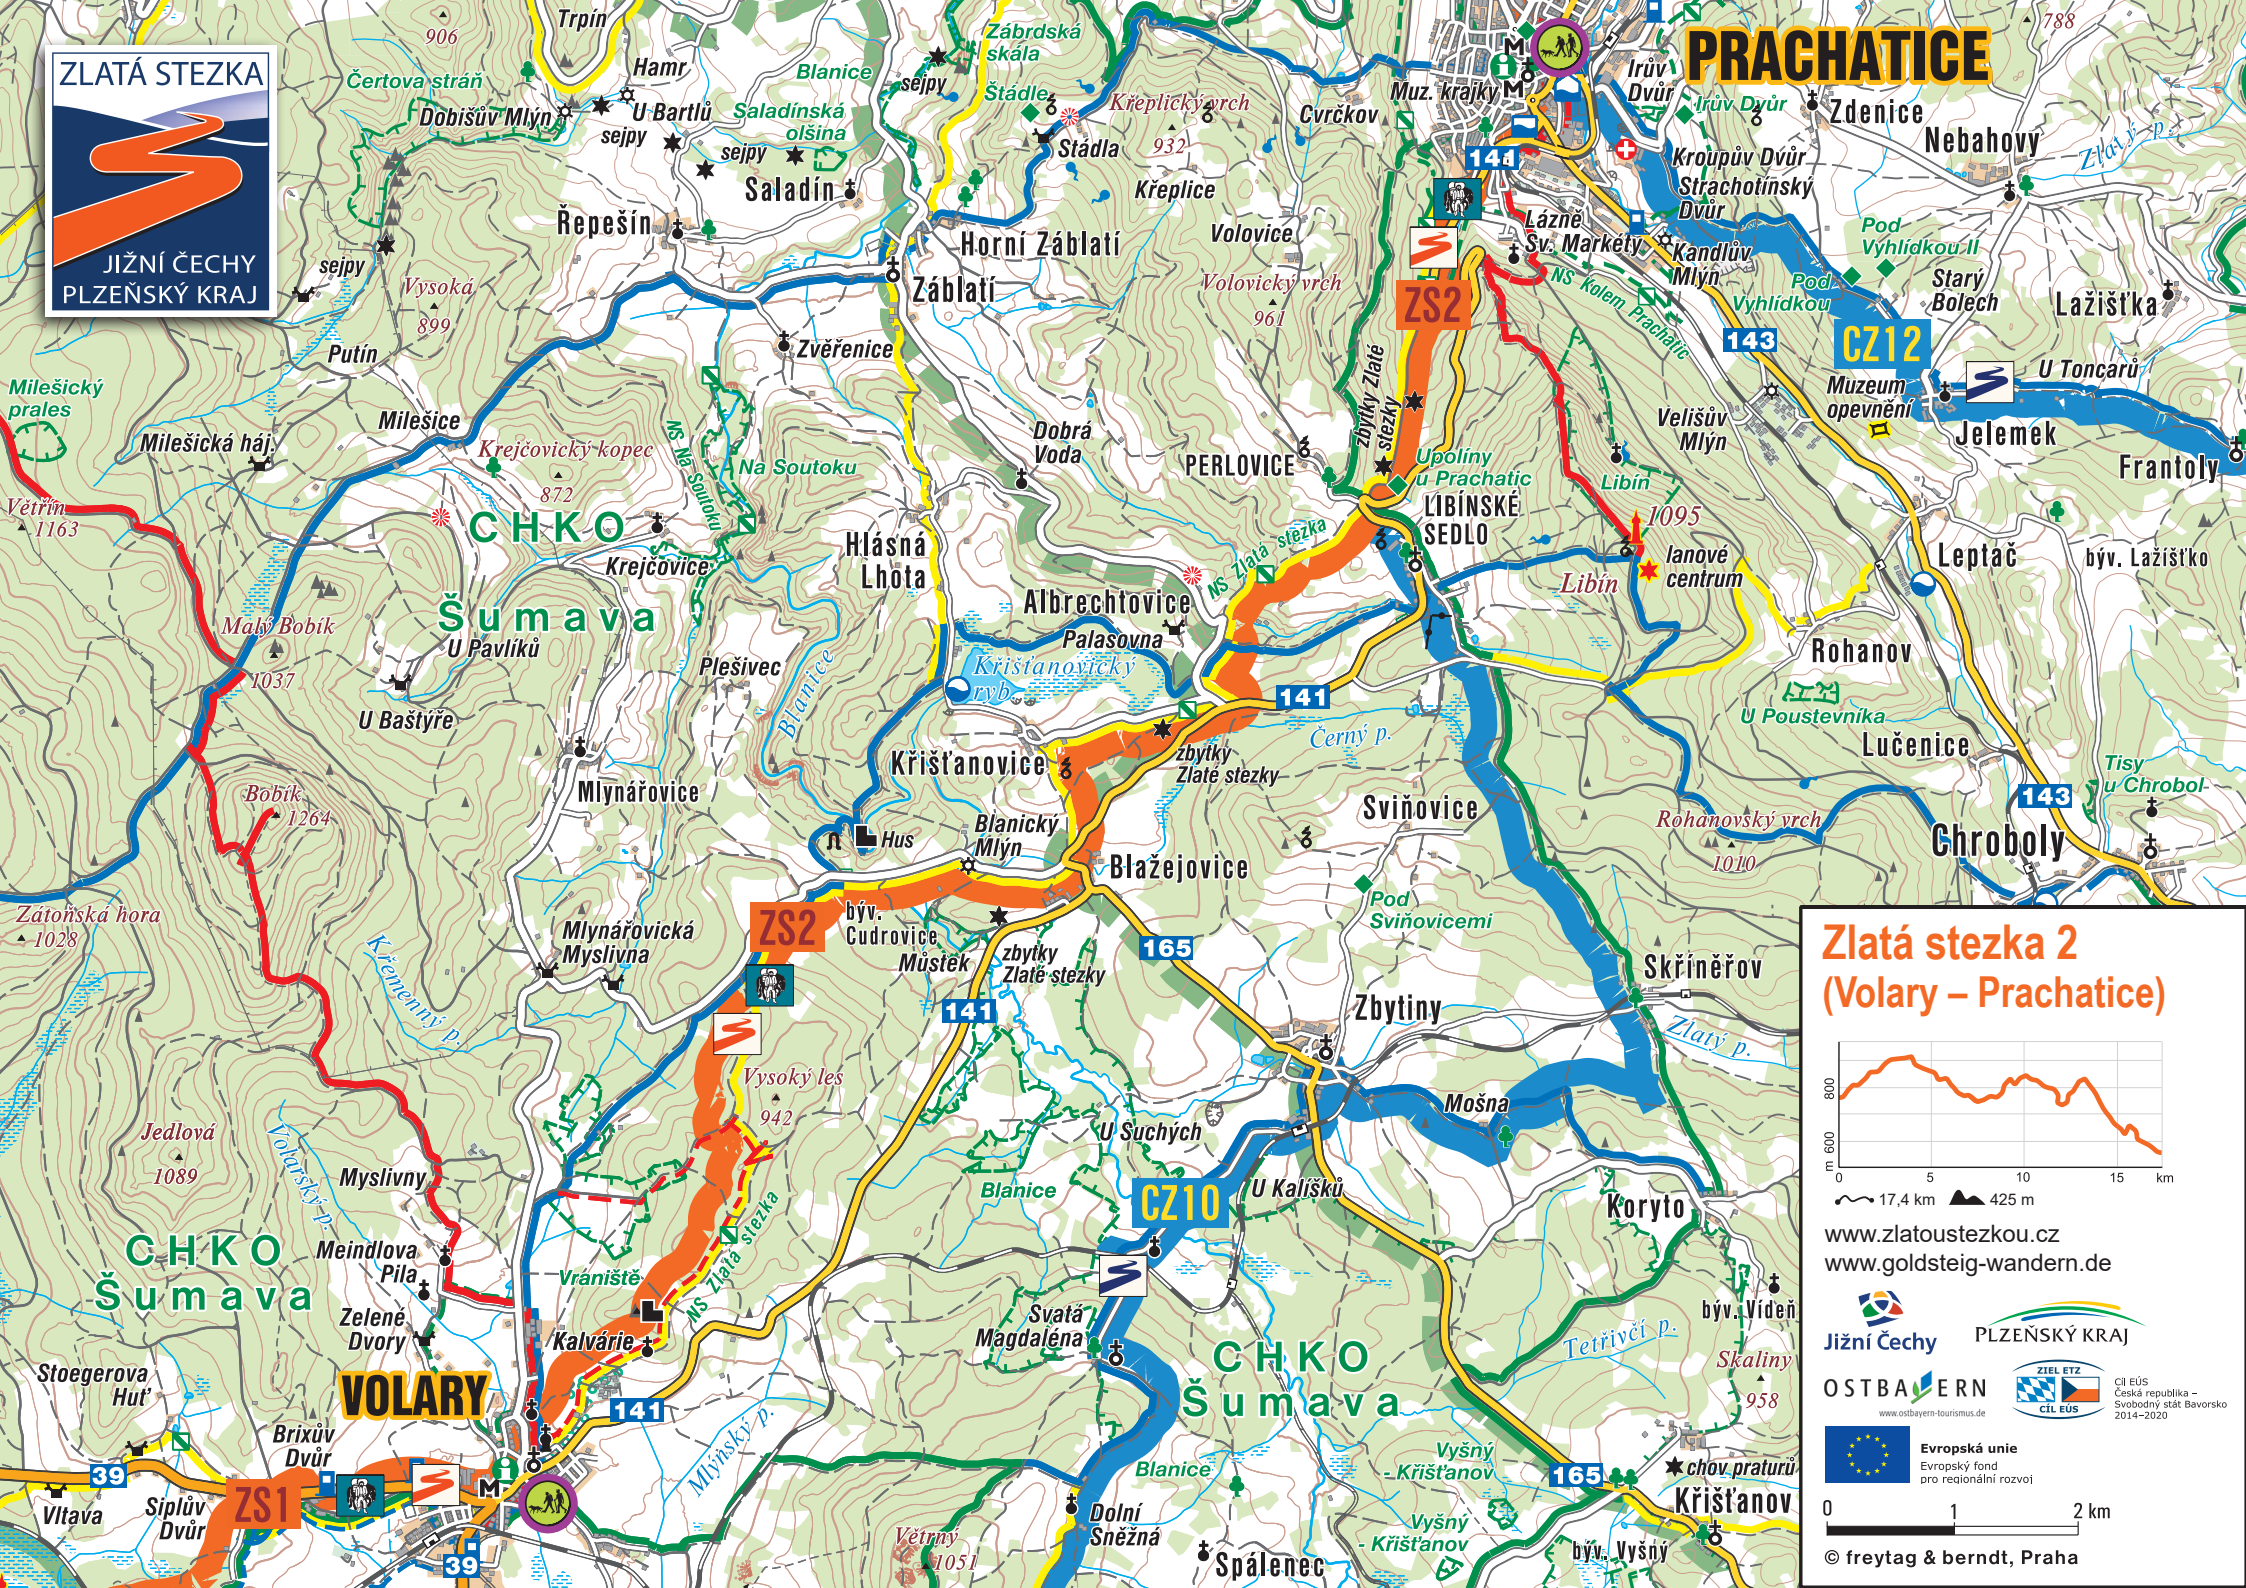

ZLATÁ STEZKA

JIŽNÍ ČECHY
PLZEŇSKÝ KRAJ

PRACHATICE

Zlatá stezka 2 (Volary – Prachatice)

www.zlatoustezkou.cz
www.goldsteig-wandern.de

 Jižní Čechy
  PLZEŇSKÝ KRAJ

 OSTBAERN
  CIL EUS

 Evropská unie
Evropský fond pro regionální rozvoj

CIL EUS
Česká republika –
Svobodný stát Bavorsko
2014–2020

© freytag & berndt, Praha